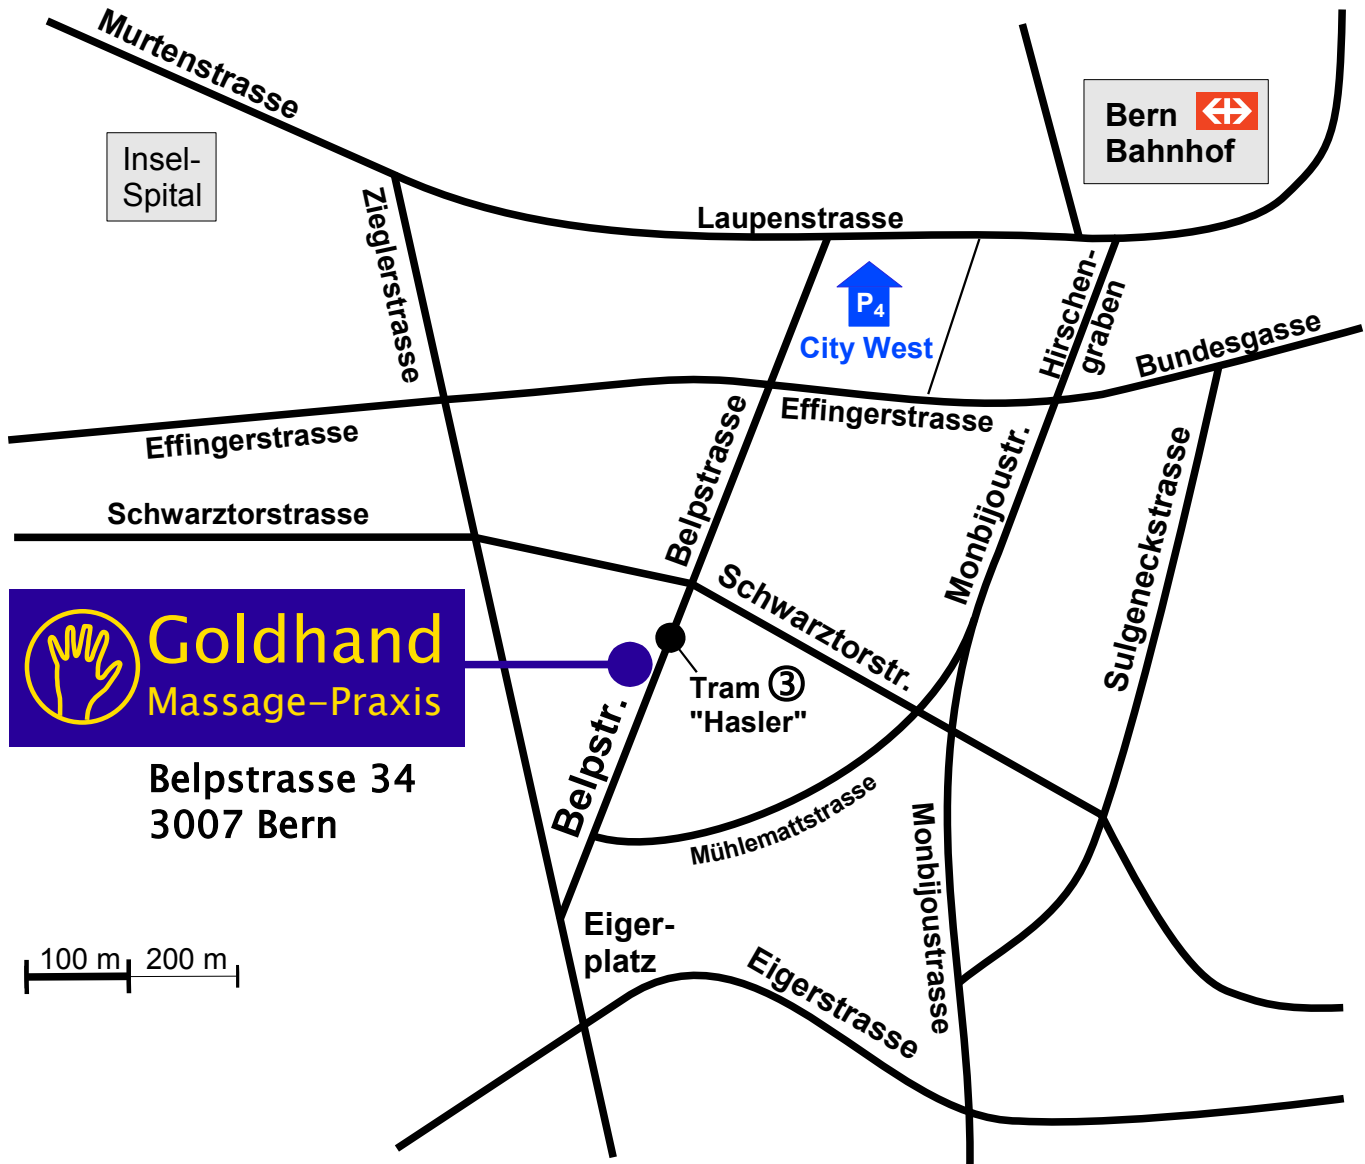

Goldhand
Massage-Praxis

Thomas Lüthi

Dipl. Esalen Massage Practitioner · Dipl. Arzt
Belpstrasse 34 · 3007 Bern · 031 372 53 61
info@goldhand.ch · www.goldhand.ch

Lageplan:

Anreise mit öffentlichen Verkehrsmitteln:

Ab Bahnhof Bern (Christoffelgasse) oder Hirschengraben:

Tram Nr. 3 Richtung Weissenbühl bis Haltestelle "Hasler".

Ein paar Schritte in Fahrtrichtung weitergehen.

Der Eingang Nr. 34 ist rechts vom Restaurant "Il Padrino".

Läutern bei "Massage-Praxis" (3. Stock, Lift).

Anreise mit dem Auto:

Autobahnausfahrt Bern-Forsthaus,

Wegweiser Richtung Zentrum folgen.

Parkieren im Parkhaus City West (P4).