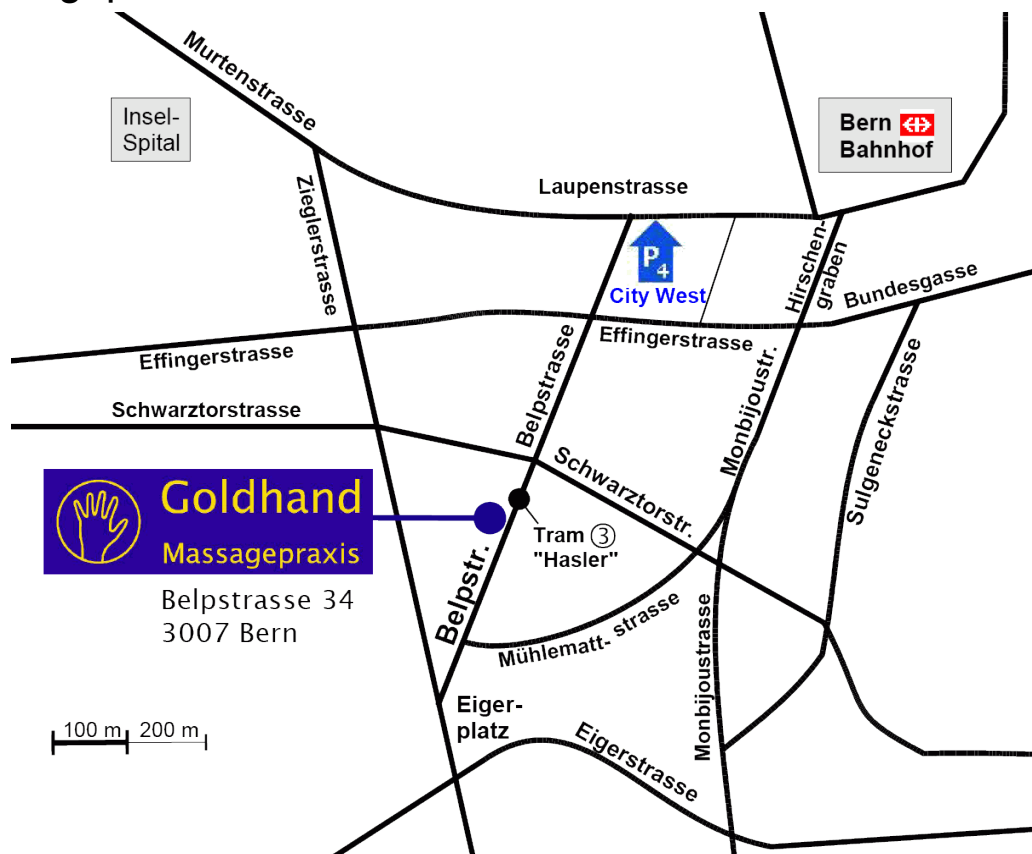

Homepage: www.goldhand.ch

Lageplan:

Anreise mit öffentlichen Verkehrsmitteln:

Ab Bahnhof Bern oder Hirschengraben:

Tram Nr. 3 Richtung Weissenbühl bis Haltestelle "Hasler".

Ein paar Schritte in Fahrtrichtung weitergehen.

Der Eingang Nr. 34 ist rechts vom Restaurant "Il Padrino".

Läuten bei "Ernährungsberatung/Massagepraxis" (3. Stock, Lift).

Anreise mit dem Auto:

Autobahnausfahrt Bern-Forsthaus,

Wegweiser Richtung Zentrum folgen.